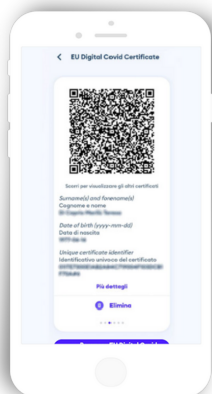

Gentile Cliente

dal 6 agosto 2021 per accedere ai tavoli al chiuso di questo locale è necessario avere il **Green Pass**

All'ingresso mostra il QR Code digitale o cartaceo apposto sulla tua certificazione verde*

La validità della certificazione sarà comprovata tramite l'App "VerificaC19"

Nell'attesa, ricorda di mantenere sempre il distanziamento interpersonale di un metro

Per i bambini sotto i 12 anni non è previsto l'obbligo del green pass

- D.L. n. 105 del 23 luglio 2021 e DPCM 17 giugno 2021 -

Grazie per la collaborazione!